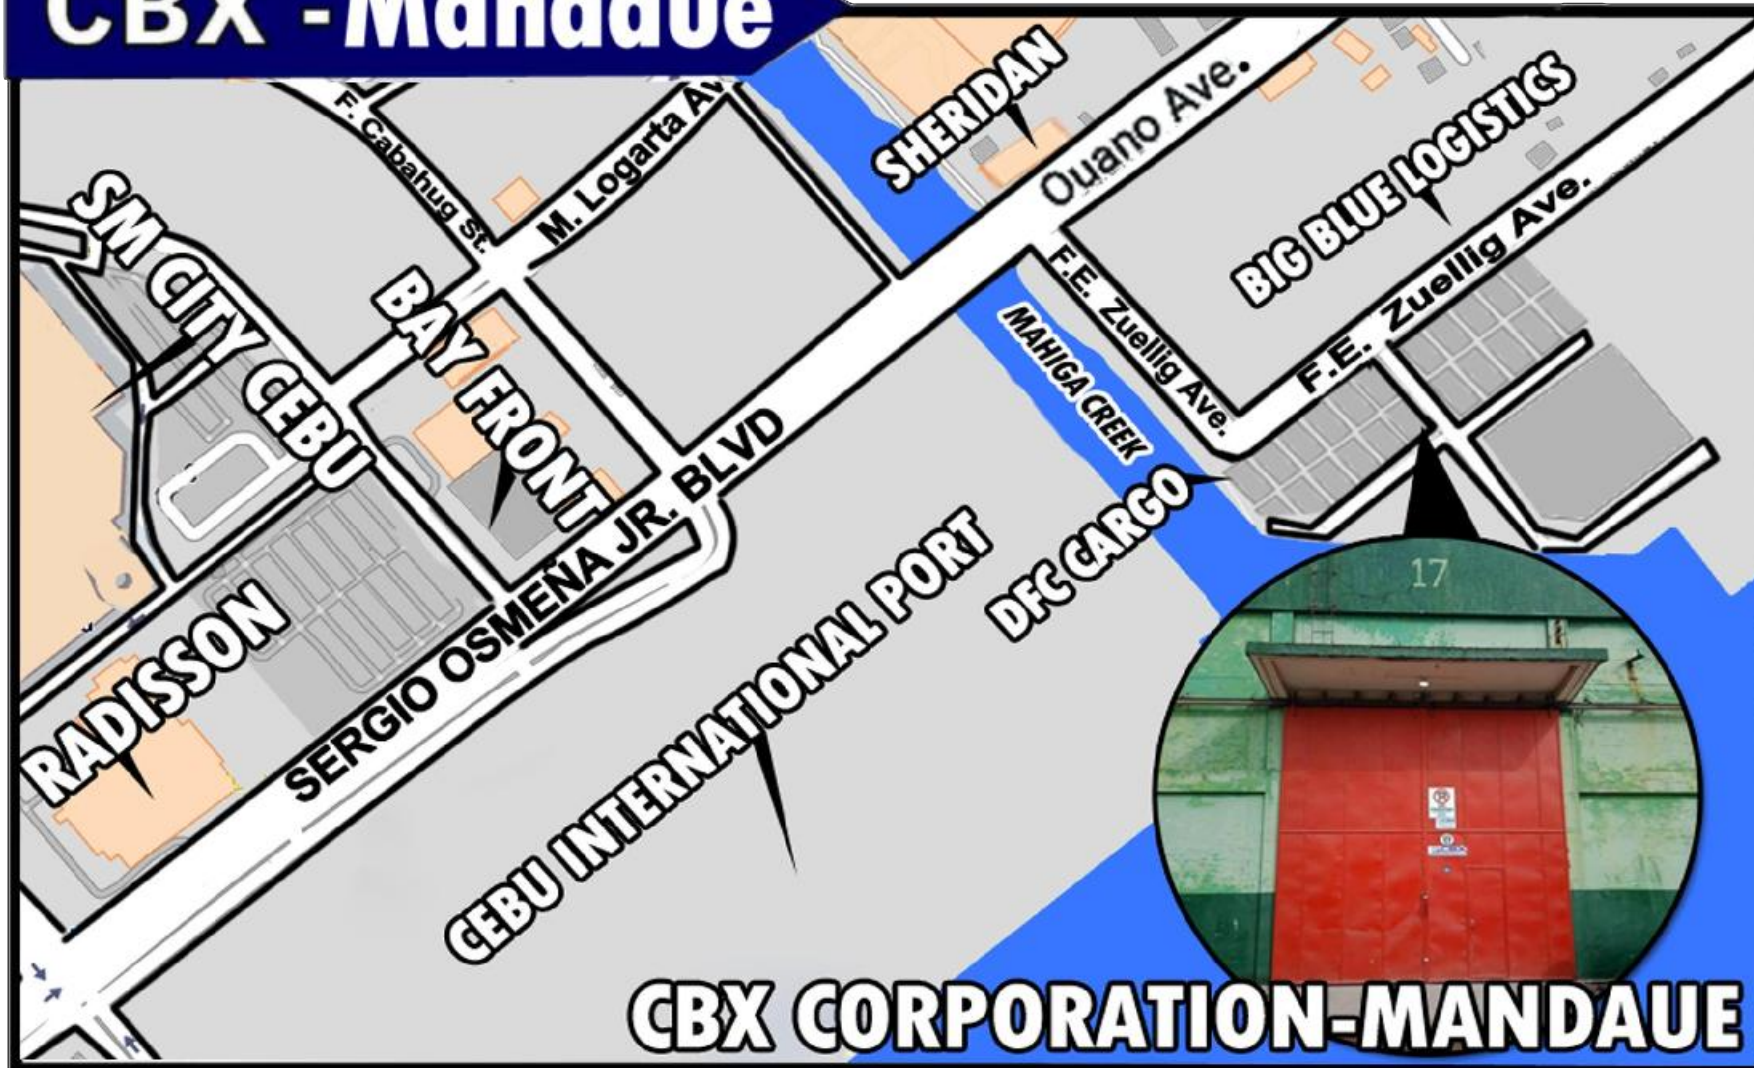

CBX - Mandaue

CBX CORPORATION-MANDAUE

ADDRESS: Unit 17 Siment Warehouses, F.E. Zuellig Avenue,
Mandaue Reclamation Area, Mandaue City 6014
TEL NO.: 253-4866 / 253-0602 / 254-0564 / 324-8878
MOBILE: Globe Cell: 0917-713-9640 / 0917-628-1617
Sun Cell: 0943-139-5525